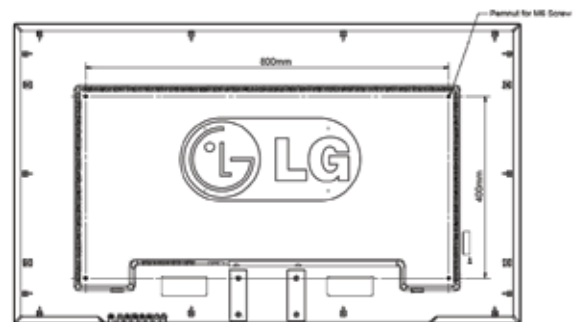

Specifiche Tecniche M4710C-touch*

TOUCH SCREEN

Input Method: Finger and stylus input
Accuracy: Better than 99% accuracy
Touch System Resolution: 16k x 16k
Response Time: 20 ms for tap input
Minimum Touch Impact: 50 mN-s (milli-newton seconds), the equivalent of a very light touch
Light Transmission: 92% light transmission (±2%)
Surface Finish: Anti-glare etch
Glass Thickness: 2.2 mm (± 0.2 mm), glass only
Substrate Material: Chemically-strengthened glass substrate.
Surface Hardness: Mohs pick with a hardness rating of 7 or higher is required to induce a scratch. Scratches will not result in a functional failure.
Cleaning: Standard, non-abrasive glass cleaners acceptable.
Surface Obstructions: Touch screen operation withstands surface contaminants such as dirt, dust and grime.
Communications Protocol: USB HID
Software: simple calibration and set-up with Windows 98, NT, 2000, XP and Linux.

PANEL

LCD Panel Type 47"
Aspect Ratio 16:9
Native Resolution 1366 x 768 (WXGA); FULL-HD upon request
Brightness 500 cd/m²
Contrast Ratio 1600:1
Viewing Angle (HxV) 178x178
Response Time 8 ms (G to G)
MTBF 50,000 Hr. (Minimum)

VIDEO

Max Input Resolution 1600 x 1200@60Hz (Analog)
1280 x 1024@60Hz (Digital)
Recommended Resolution 1360 x 768@60Hz (Analog/Digital)
H-Scanning Frequency 30~83kHz (Analog/Digital)
V-Scanning Frequency 56~75Hz
Pixel Frequency 165MHz (D-Sub)/135MHz (HDMI/DVI)
Sync Compatibility Separate/Composite/SOG
Video Input RGB Analog/Digital
Cinema 3:2/2:2 mode Yes
Aspect Ratio Correction Spectacle/Full/Original/4:3/16:9/14:9/Zoom

REAR JACK PACK

Component Video 2 Hi-Res (BNC)
PC Input via 15-Pin Sub "D" 1/1 (RGB)
Input/Output
Composite Video Input/Output 1/1
Audio Output 1
Audio Inputs 3 Plus PC Sound
HDTV Formats 720p/1080i
PC Formats Auto Scaling to XGA
HDMI/HDCP Yes (HDMI to DVI cable not included)
RS-232C Input/Output 1 (Service/Control)/1
S-Video 1 (S-Video has a priority but there is no input mode)
Audio Jack Built-in (No Amp) Yes
Discrete IR Input Yes
External Speaker Jack Out Yes

AUDIO

Surround MAX Yes
Auto Volume Limiter Yes
Audio Power 20W (10Wx2)
Bass/Treble/Balance Yes
SSM Flat/Music/Movie/Sports/User

SPECIAL FEATURES

Temperature Sensor Yes
Lamp Fault Sensor Yes
Split Zoom (Self Video Wall, Max 4x4) Yes
(Adjusts for Bezel Width)
Power indicator/Logo light Yes
Low Power Yes, Good/Better/Best

CABINET

Color Black
Monitor Dimension (WxHxD) 43.98" x 26.02" x 4.67"
Weight 66.4 Lbs.
Carton Dimensions (WxHxD) 47.2" x 29.45" x 11.30"
VESATM Standard Mount Interface 800 x 400

POWER

Power Supply 100-240V~, 50/60Hz
Normal 300W

* Add 0.3"(7.5 mm) for monitor depth including touch screen interface